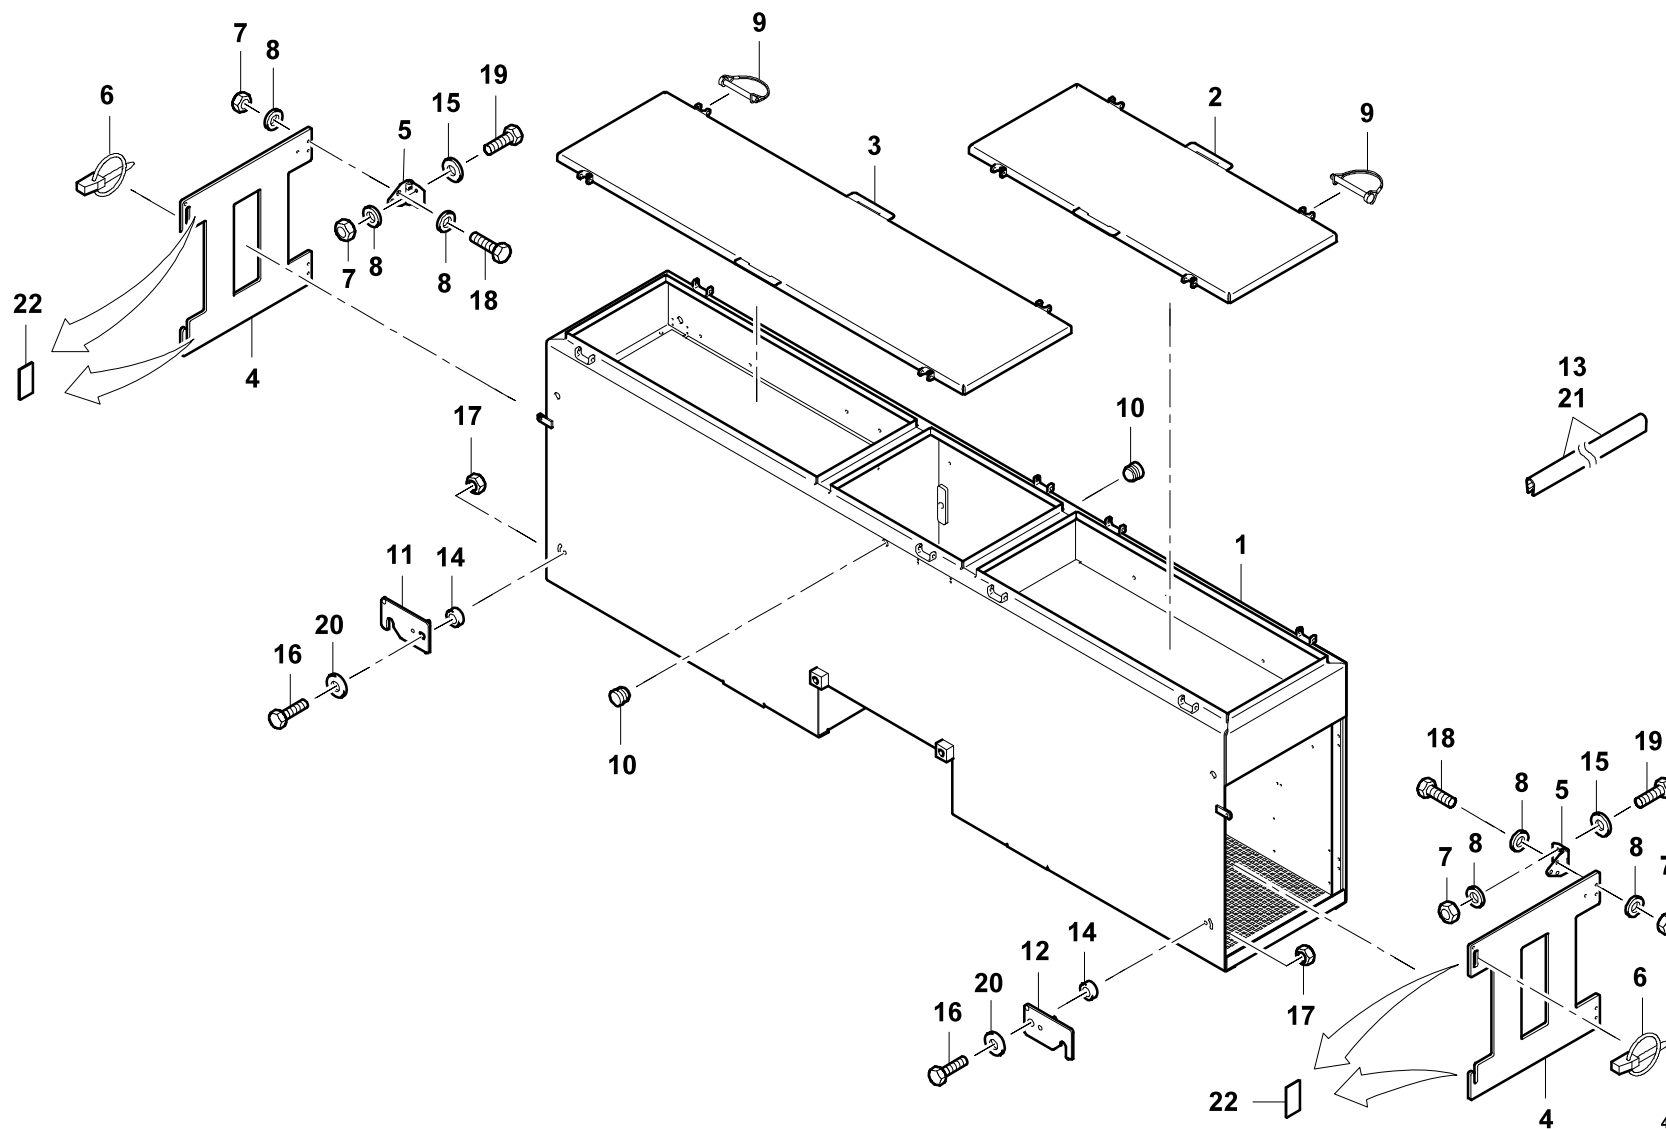

**GROVE**

STAUKISTE FÜR KUPPLUNG 2,5M

STORAGE BOX FOR TRAILER COUPLING 2.5M

BILDTADEL  
PICTORIAL DISPLAY

08.20

**4340540-ETL A**

1/1

**GMK 3060-2  
CAB 2020**

4340540-A-BL01-0820-0000